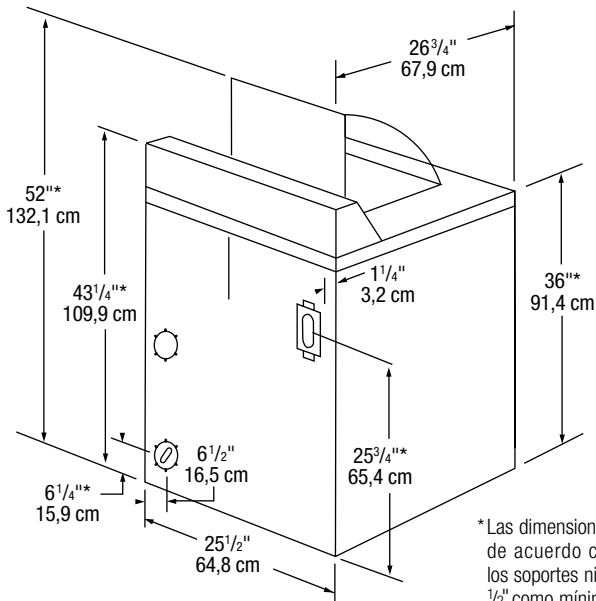

Modelo MAT13MN

*Las dimensiones variarán de acuerdo con el ajuste de los soportes niveladores, agregue 1/2" como mínimo.

NEW YORK CITY
M.E.A.

Vea las instrucciones específicas para una instalación adecuada. Las especificaciones están sujetas a cambios sin previo aviso.

Motor: 1/2 HP, 120 voltios, 60 Hz, monofásico, reversible, termoprotectado. Modelos de exportación de 220 voltios, 60 Hz y 240 voltios, 50 Hz.

Capacidad: 2,9 pies cúbicos (0,08 metros cúbicos).

Longitud de la manguera de entrada: 4 pies (1,22 m).

Longitud de la manguera de desagüe: 4 pies (1,22 m).

Utilización aproximada de agua:

7,8 galones (29,5 litros) caliente, 37 galones (140 litros) en total.*

Clasificación eléctrica: 120 voltios, 60 Hz. Modelos de exportación 240 voltios, 50 Hz.

Requisito del fusible: 15 amperios.

Instalación contra la pared:

Permite una saliente de 1/4 pulgadas (3,2 cm) del panel posterior.

Soportes niveladores: Ajustables para *nivelar* la lavadora para una adecuada instalación.

Color: Blanco.

Peso aproximado (Embalada/Desembalada):

224 libras (102 kg)/198 libras (90 kg).

*Promedio basado en ensayos con una carga AHAM de 14 libras.

Para conocer la disponibilidad de los modelos fuera de los EE.UU y Canadá contacte a:

Maytag International, Inc.
8700 West Bryn Mawr
Chicago, IL 60361

Teléfono: +001-773-714-0100
Fax: +001-773-714-8180