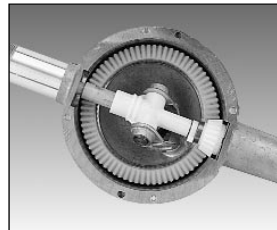

Maytag International, Inc.
8700 West Bryn Mawr
Chicago, IL 60361

Teléfono: +001-773-714-0100
Fax: +001-773-714-8180

Características De Calidad

Parte superior de esmalte porcelanizado

Proporciona una superficie vidriada lisa que resiste los rayones y a los químicos del lavado para mantener su lavadora como nueva durante años.

Transmisión Dependable Drive®

Menos piezas para menos reparaciones. Es la única transmisión para lavadora que puede ser atendida sin quitar los tambores o afectar las juntas del tambor.

Poly-Pump™ de Maytag